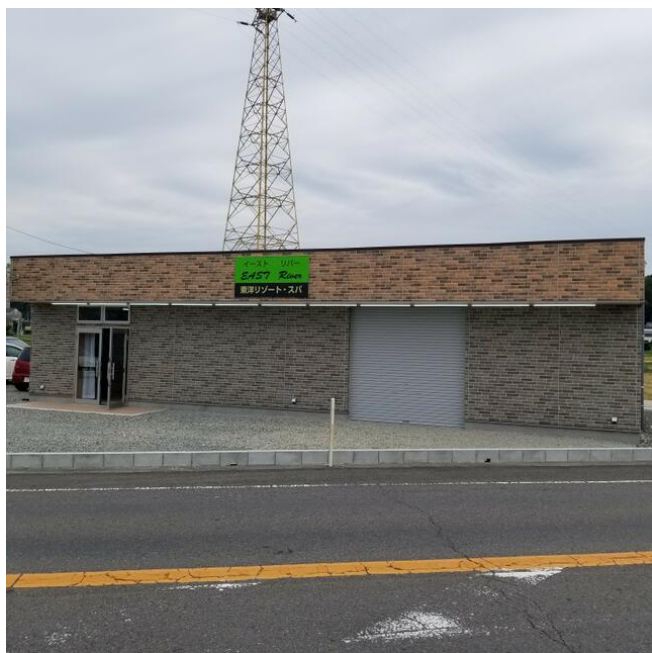

# 貸戸建住宅

武雄温泉駅

東洋リゾート・スパ イーストリバー

間取り  
ワンルーム

専有面積  
71.58㎡

築年月  
2023年03月

チェックポイント！

主要採光面：南西向き、B・T別、エアコン2台以上

物件種目	貸戸建住宅
最寄駅	武雄温泉
間取タイプ	ワンルーム
賃料	75,000円
賃貸条件	礼金2ヶ月 敷金なし 保証金なし

物件所在地	佐賀県武雄市東川登町大字永野		
交通	J R 佐世保線 武雄温泉 距離5,000m バス停 J R 九州亀水バス停 距離20m		
建物	建物名	東洋リゾート・スパ イーストリバー	
	構造・規模	鉄骨造 1階建	
	使用部分積	71.58㎡	
	間取内訳	洋 33	
築年月	2023年03月	契約期間	2年
管理費等	なし 共益費5,000円/月		
駐車場	有 3,000円/月		
現況	空家	入居可能時期	相談
設備	B・T別、エアコン2台以上		
保険等	要 1年9,500円		
備考	更新料：なし 賃貸保証：加入要 入居時80000円		